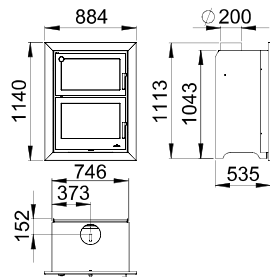

kW 14

350

% 80

4,1

kg 176

62

610x301x417

610x333x404

Horno con ladrillo refractario, bandeja inoxidable de 595x377mm, parrilla de asados de 597x372mm y guías desmontables para facilitar su limpieza.
Oven with firebrick, stainless steel tray of 595x377mm, roasting grill of 597x372mm and removable tray runners for easy cleaning.
Forno com tijolos refractários, bandeja em aço inoxidável com 595x377mm, grelha para assados com 597x372mm e guías desmontáveis para fácil limpeza.